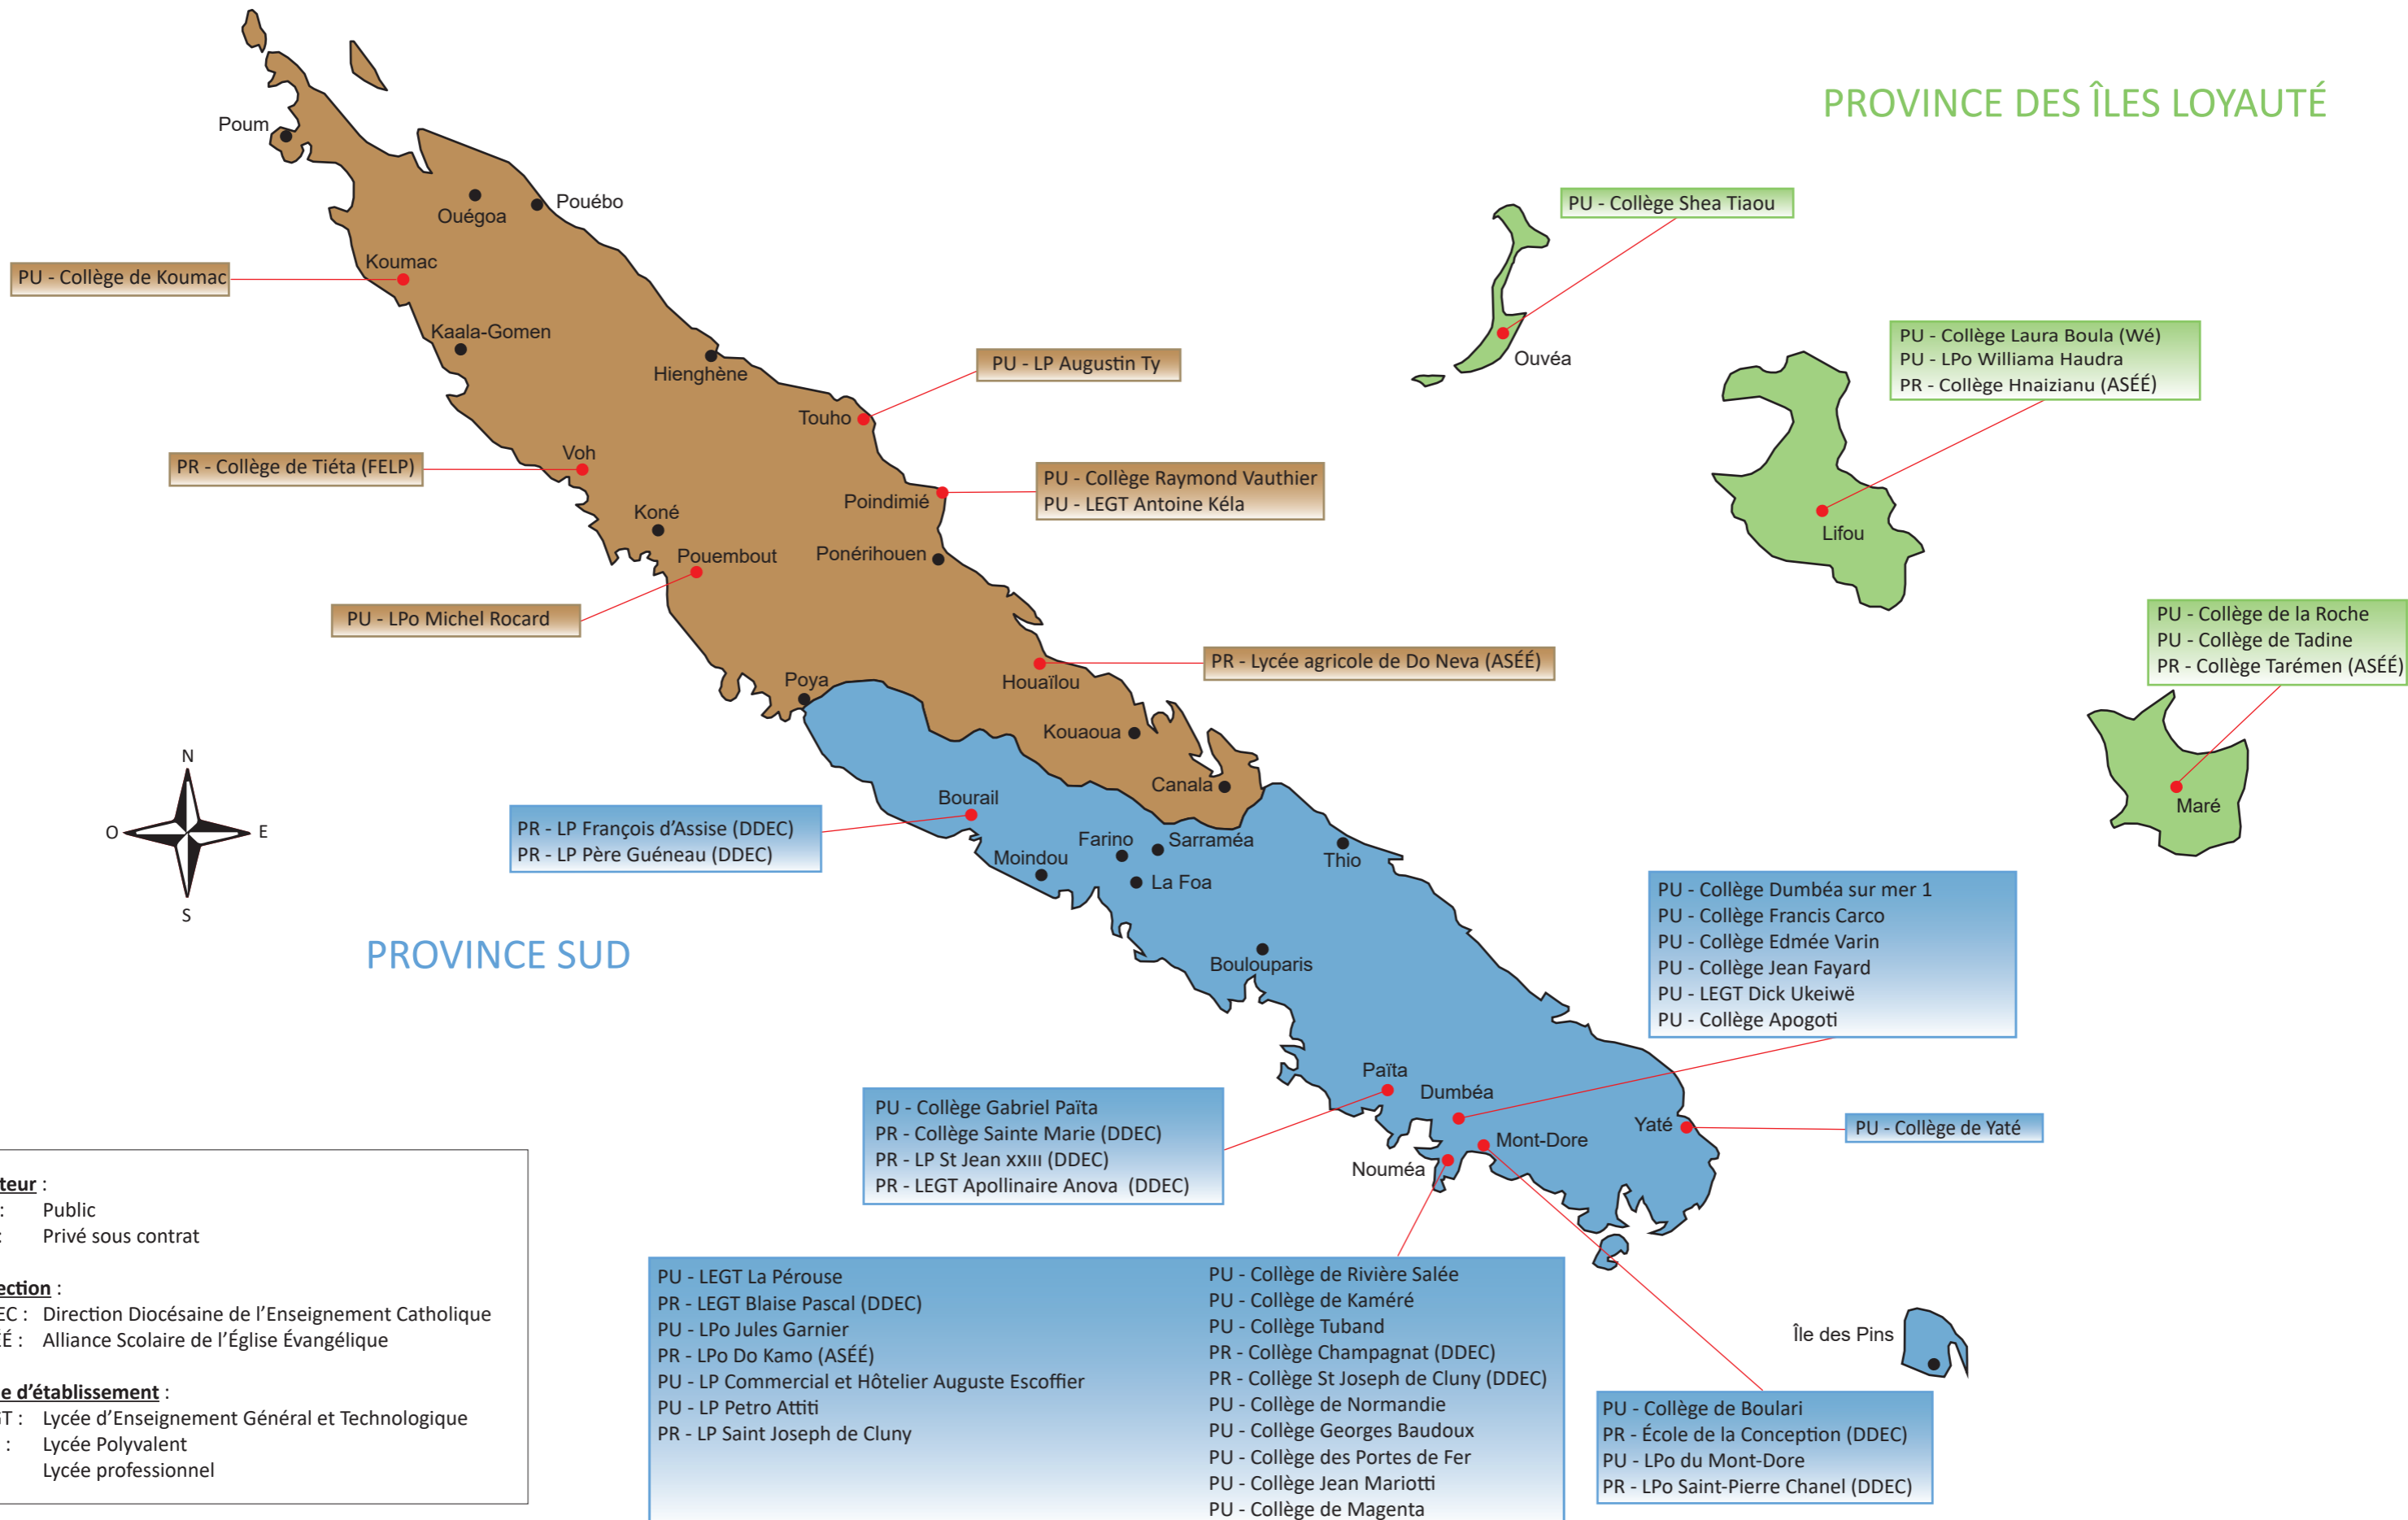

Belep

ÉTABLISSEMENTS LABELLISÉS 3E 2024

PROVINCE NORD

PROVINCE DES ÎLES LOYAUTÉ

Secteur :
 PU : Public
 PR : Privé sous contrat

Direction :
 DDEC : Direction Diocésaine de l'Enseignement Catholique
 ASÉÉ : Alliance Scolaire de l'Église Évangélique

Type d'établissement :
 LEGT : Lycée d'Enseignement Général et Technologique
 LPo : Lycée Polyvalent
 LP : Lycée professionnel